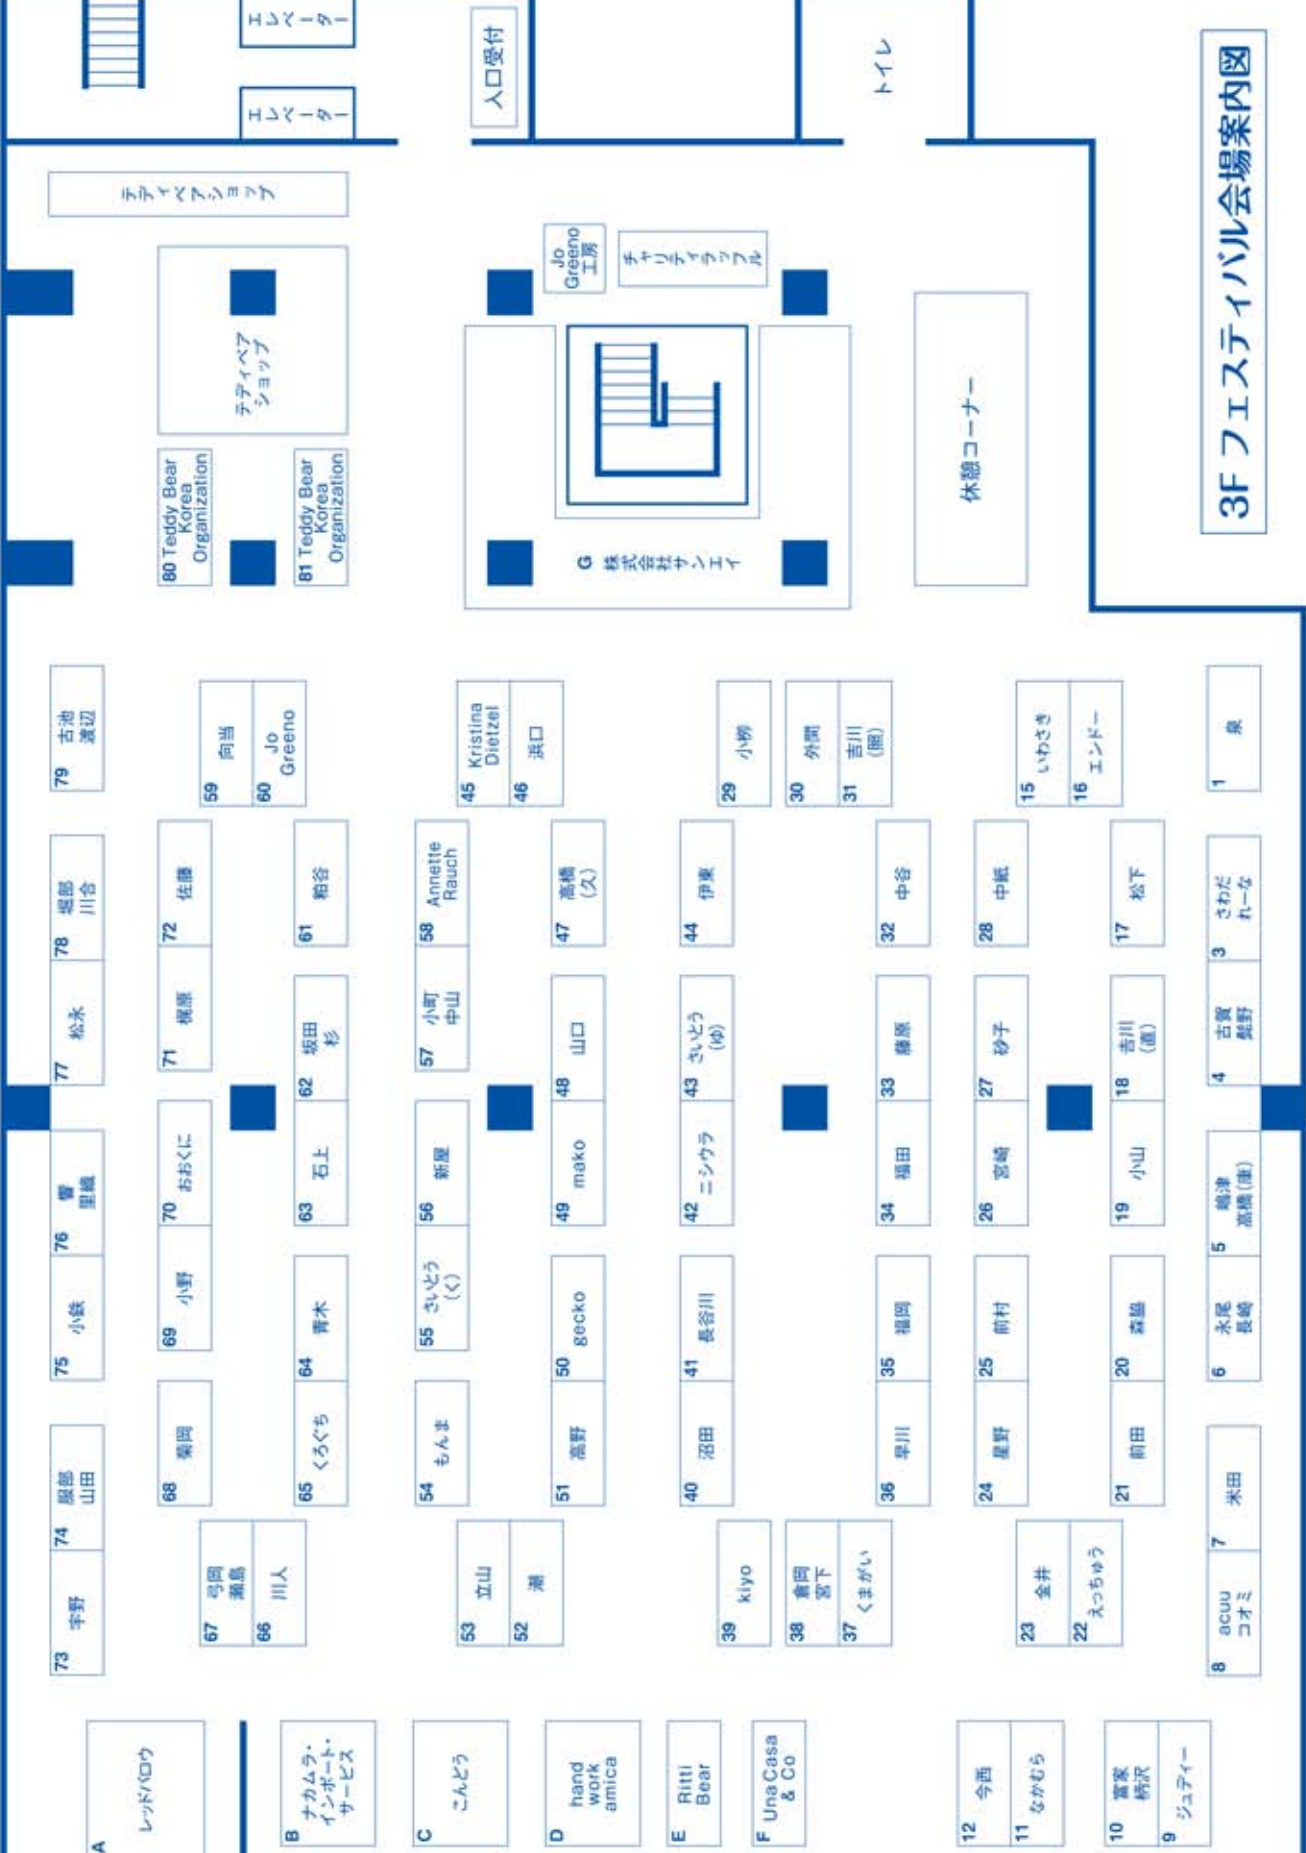

3F フェスティバル会場案内図

A レッドバロウ

B ナカムラ・インポート・サービス

C こんどう

D hand work amica

E Ritti Bear

F Una Casa & Co

12 今西
ながむら

10 富家 橋沢
9 ジュディー

73 宇野	74 原部 山田	75 小鉄	76 菅 聖織	77 松永	78 堤部 川谷	79 古池 裏辺
67 弓岡 潮島	68 栗岡	69 小野	70 おおくに	71 梶原	72 佐藤	59 向当
66 川人	65 くろぐち	64 青木	63 石上	62 坂田 杉	61 粕谷	60 Jo Greeno
53 立山	54 もんま	55 さいとう (く)	56 新屋	57 小町 中山	58 Annette Rauch	45 Kristina Dietzel
52 潮	51 高野	50 gecko	49 mako	48 山口	47 高橋 (久)	46 浜口
39 kiyo	40 沼田	41 長谷川	42 ニシカラ	43 さいとう (ゆ)	44 伊東	29 小柳
38 倉岡 宮下	36 早川	35 福岡	34 福田	33 藤原	32 中谷	30 外間
37 くまがい	24 星野	25 前村	26 宮崎	27 砂子	28 中紙	31 吉川 (照)
23 金井	21 前田	20 森島	19 小山	18 吉川 (直)	17 松下	15 いわさき
22 えっちゅう	8 acuu コオミ	7 米田	6 永尾 長崎	5 嶋津 高橋(直)	4 古賀 梨野	16 エンドー
						1 泉