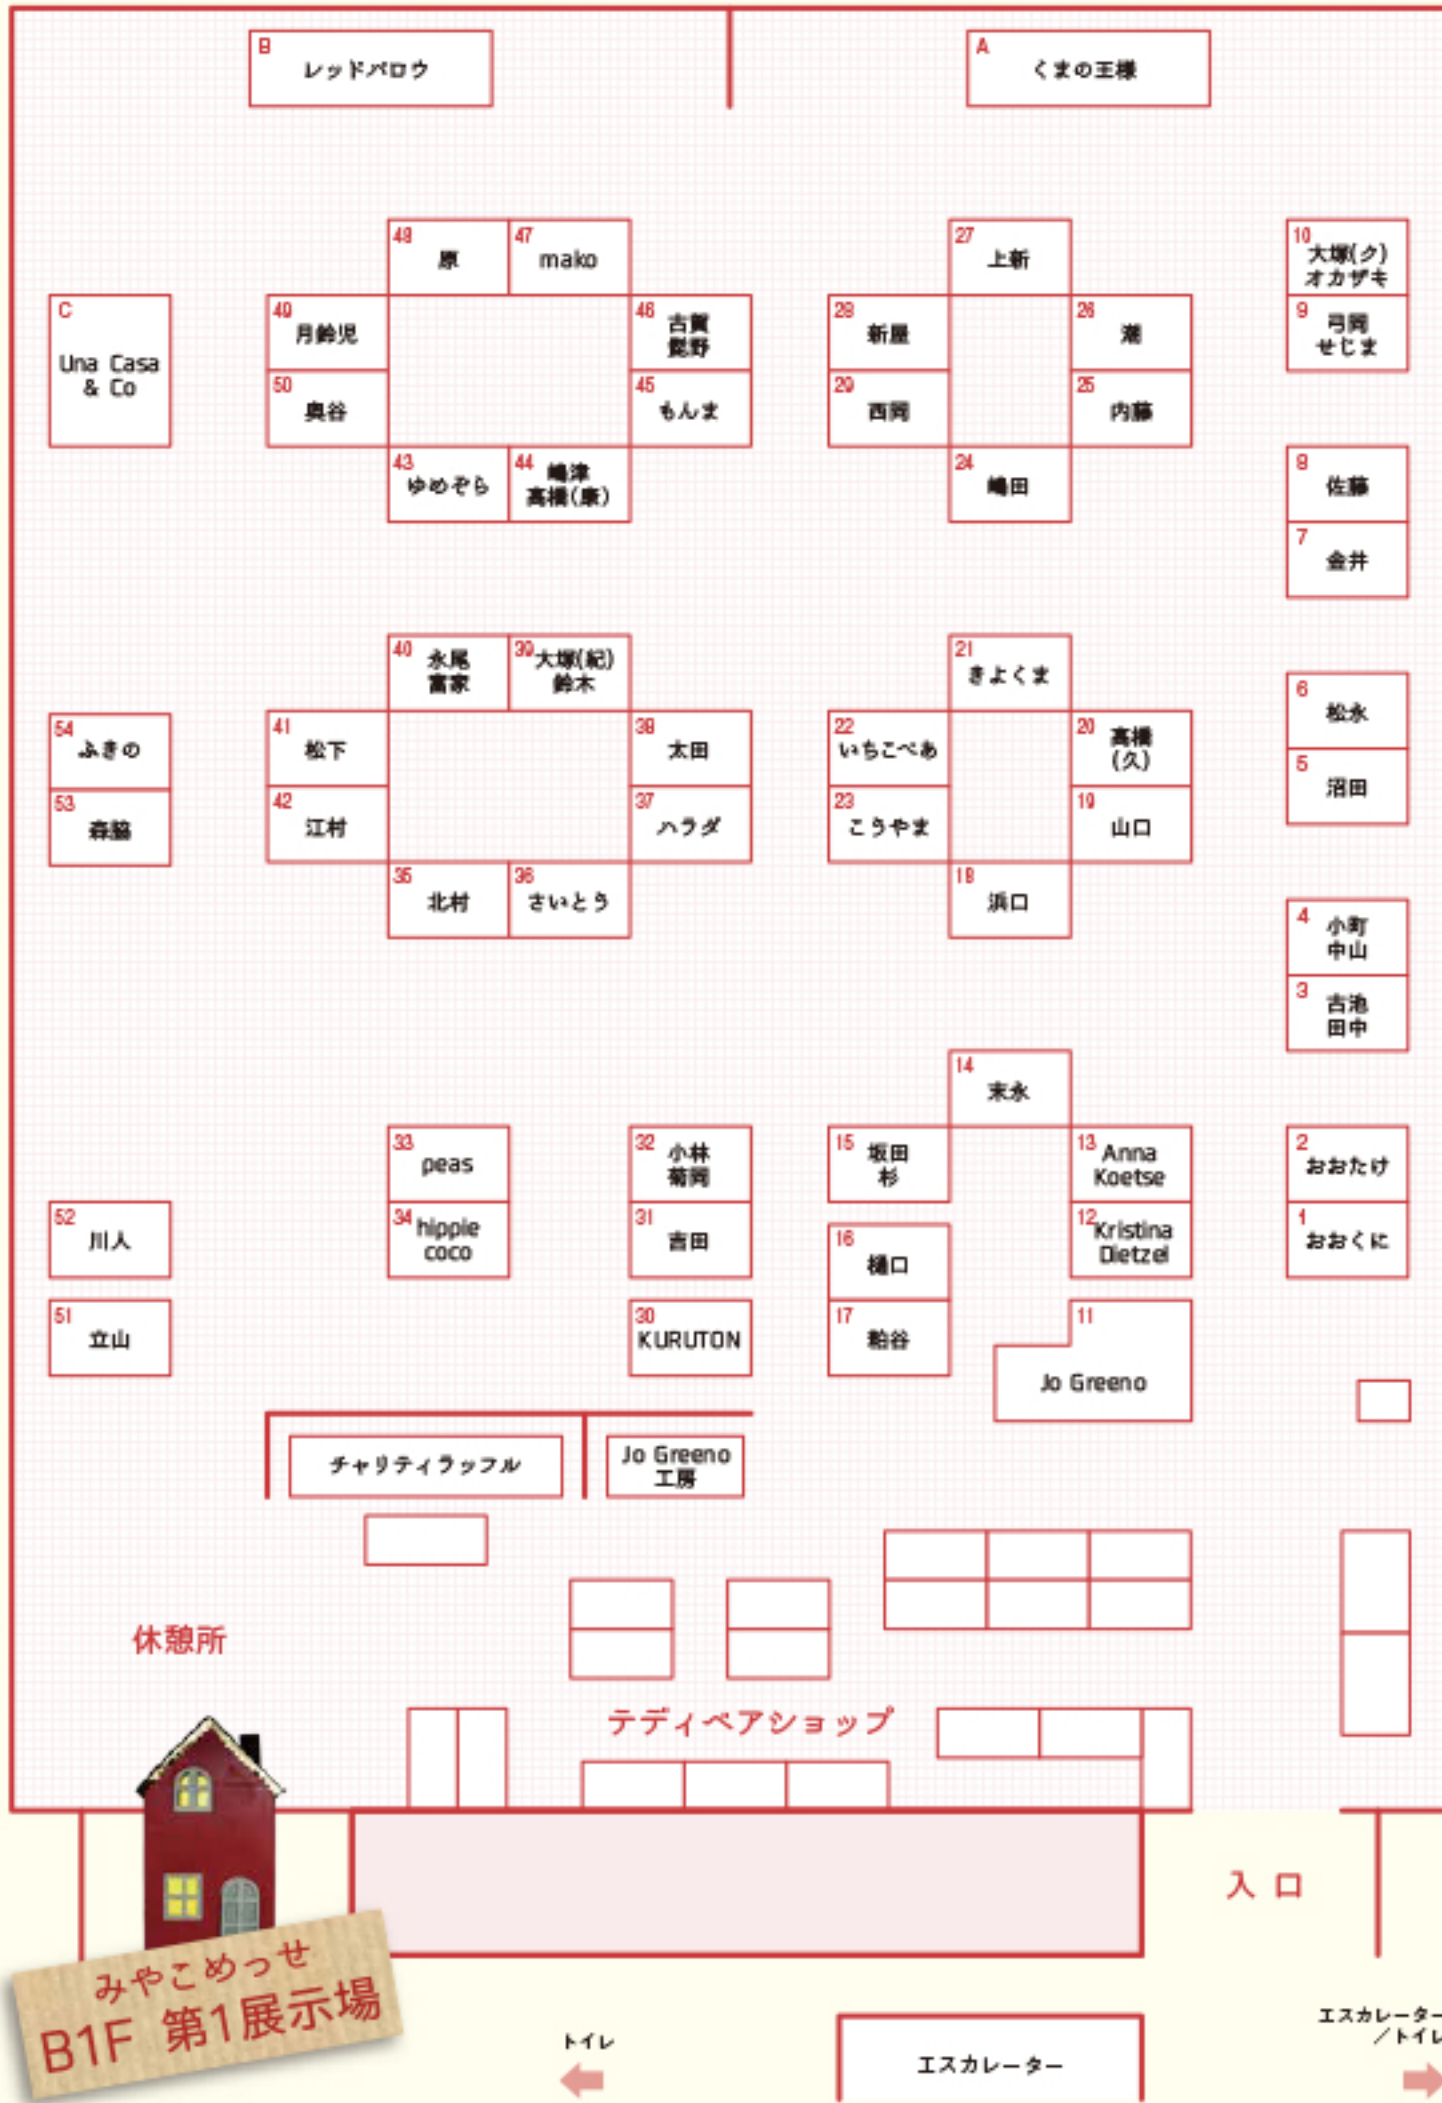

Japan Teddy Bear Festival 2018 in Kyoto

9.22 sat. 11:00-17:00 / 23 sun. 10:00-16:00

※入場は16:00まで

※入場は15:00まで

会員限定
プレオープン
9.22 sat.
10:00-11:00
ジャパンテディベア会員ご本人
のみご入場いただけます
※小学生以下のお子様
はご不可

Jo Greeno工房

22日(土)14:00~/23日(日)14:00~

イギリスの人気作家ジョー・グリーンノさんによる製作実演

チャリティラッフル抽選販売

23日(日)15:00まで受付 抽選券1枚500円

※抽選は後日、当選者の発表はHPにて行います

テディベア材料がお買い得

モヘア、ツールなど特価セール開催

みやこめっせ B1F 第1展示場

京都市勧業館 地下鉄東西線「東山駅」より徒歩約8分 京阪「三条駅」より徒歩約14分

【入場券】当日:500円/前売り:400円

※ジャパンテディベア会員様は入場無料・送付するチケットをお持ち下さい

【主催】ジャパンテディベア株式会社 【後援】京都新聞社会福祉事業団

【支店】みやこめっせジャパンテディベア株式会社 〒606-0802 京都市左京区下鴨京橋町166番地
【TEL】075-712-6311 【FAX】075-712-6300 【e-mail】bgt@teddybear.co.jp 【URL】http://teddybear-online.com