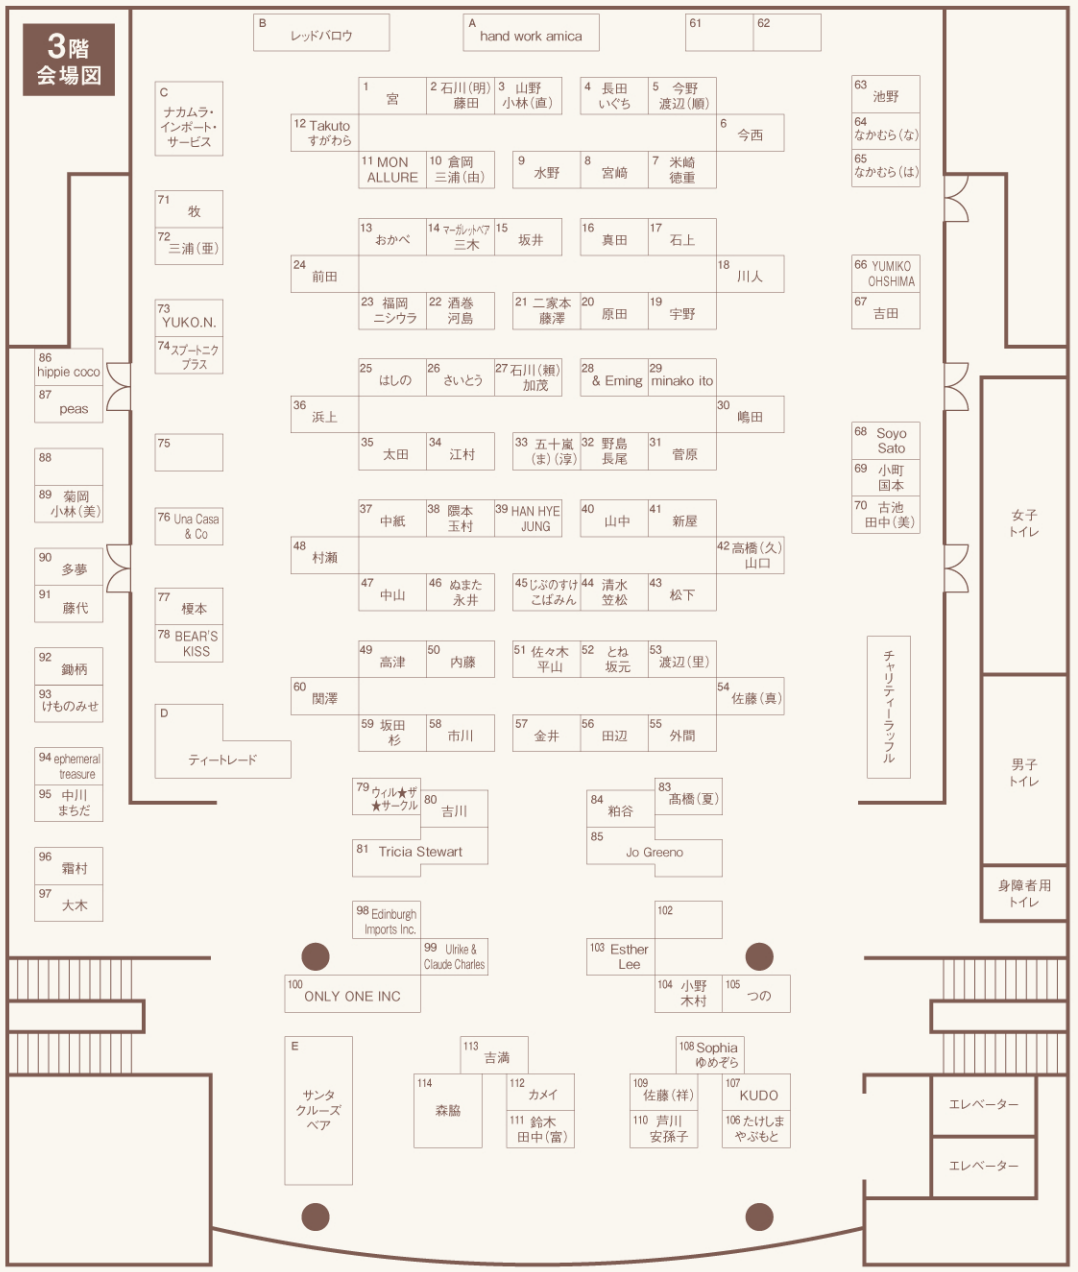

3階
会場図

1階
会場図

JAPAN TEDDY BEAR FESTIVAL 2016 in TOKYO

プレオープン
3.19 sat
10:00-11:00
プレオープン
入場券が必要です

3.19 sat
11:00-17:00
(入場は16:00まで)

プレオープン 10:00-11:00

3.20 sun
10:00-16:00
(入場は15:00まで)

恵比寿
ガーデンプレイス内
ザ・ガーデンホール

JR恵比寿駅東口・日比谷線恵比寿駅
1番出口より徒歩8分

[主催 & お問合せ]
ジャパンテディベア株式会社
〒606-0802 京都市左京区下鴨宮柳町166番地
[TEL] 075-712-8311 [FAX] 075-712-6300
<http://teddybear-online.com/>

Jo Greeno 工房
19(土)・20(日) 各日14:00～参加無料

イギリスの人気作家 ジョー・グリーンさんによる製作実演
☆ご参加いただいた方全員に、オリジナル型紙プレゼント☆