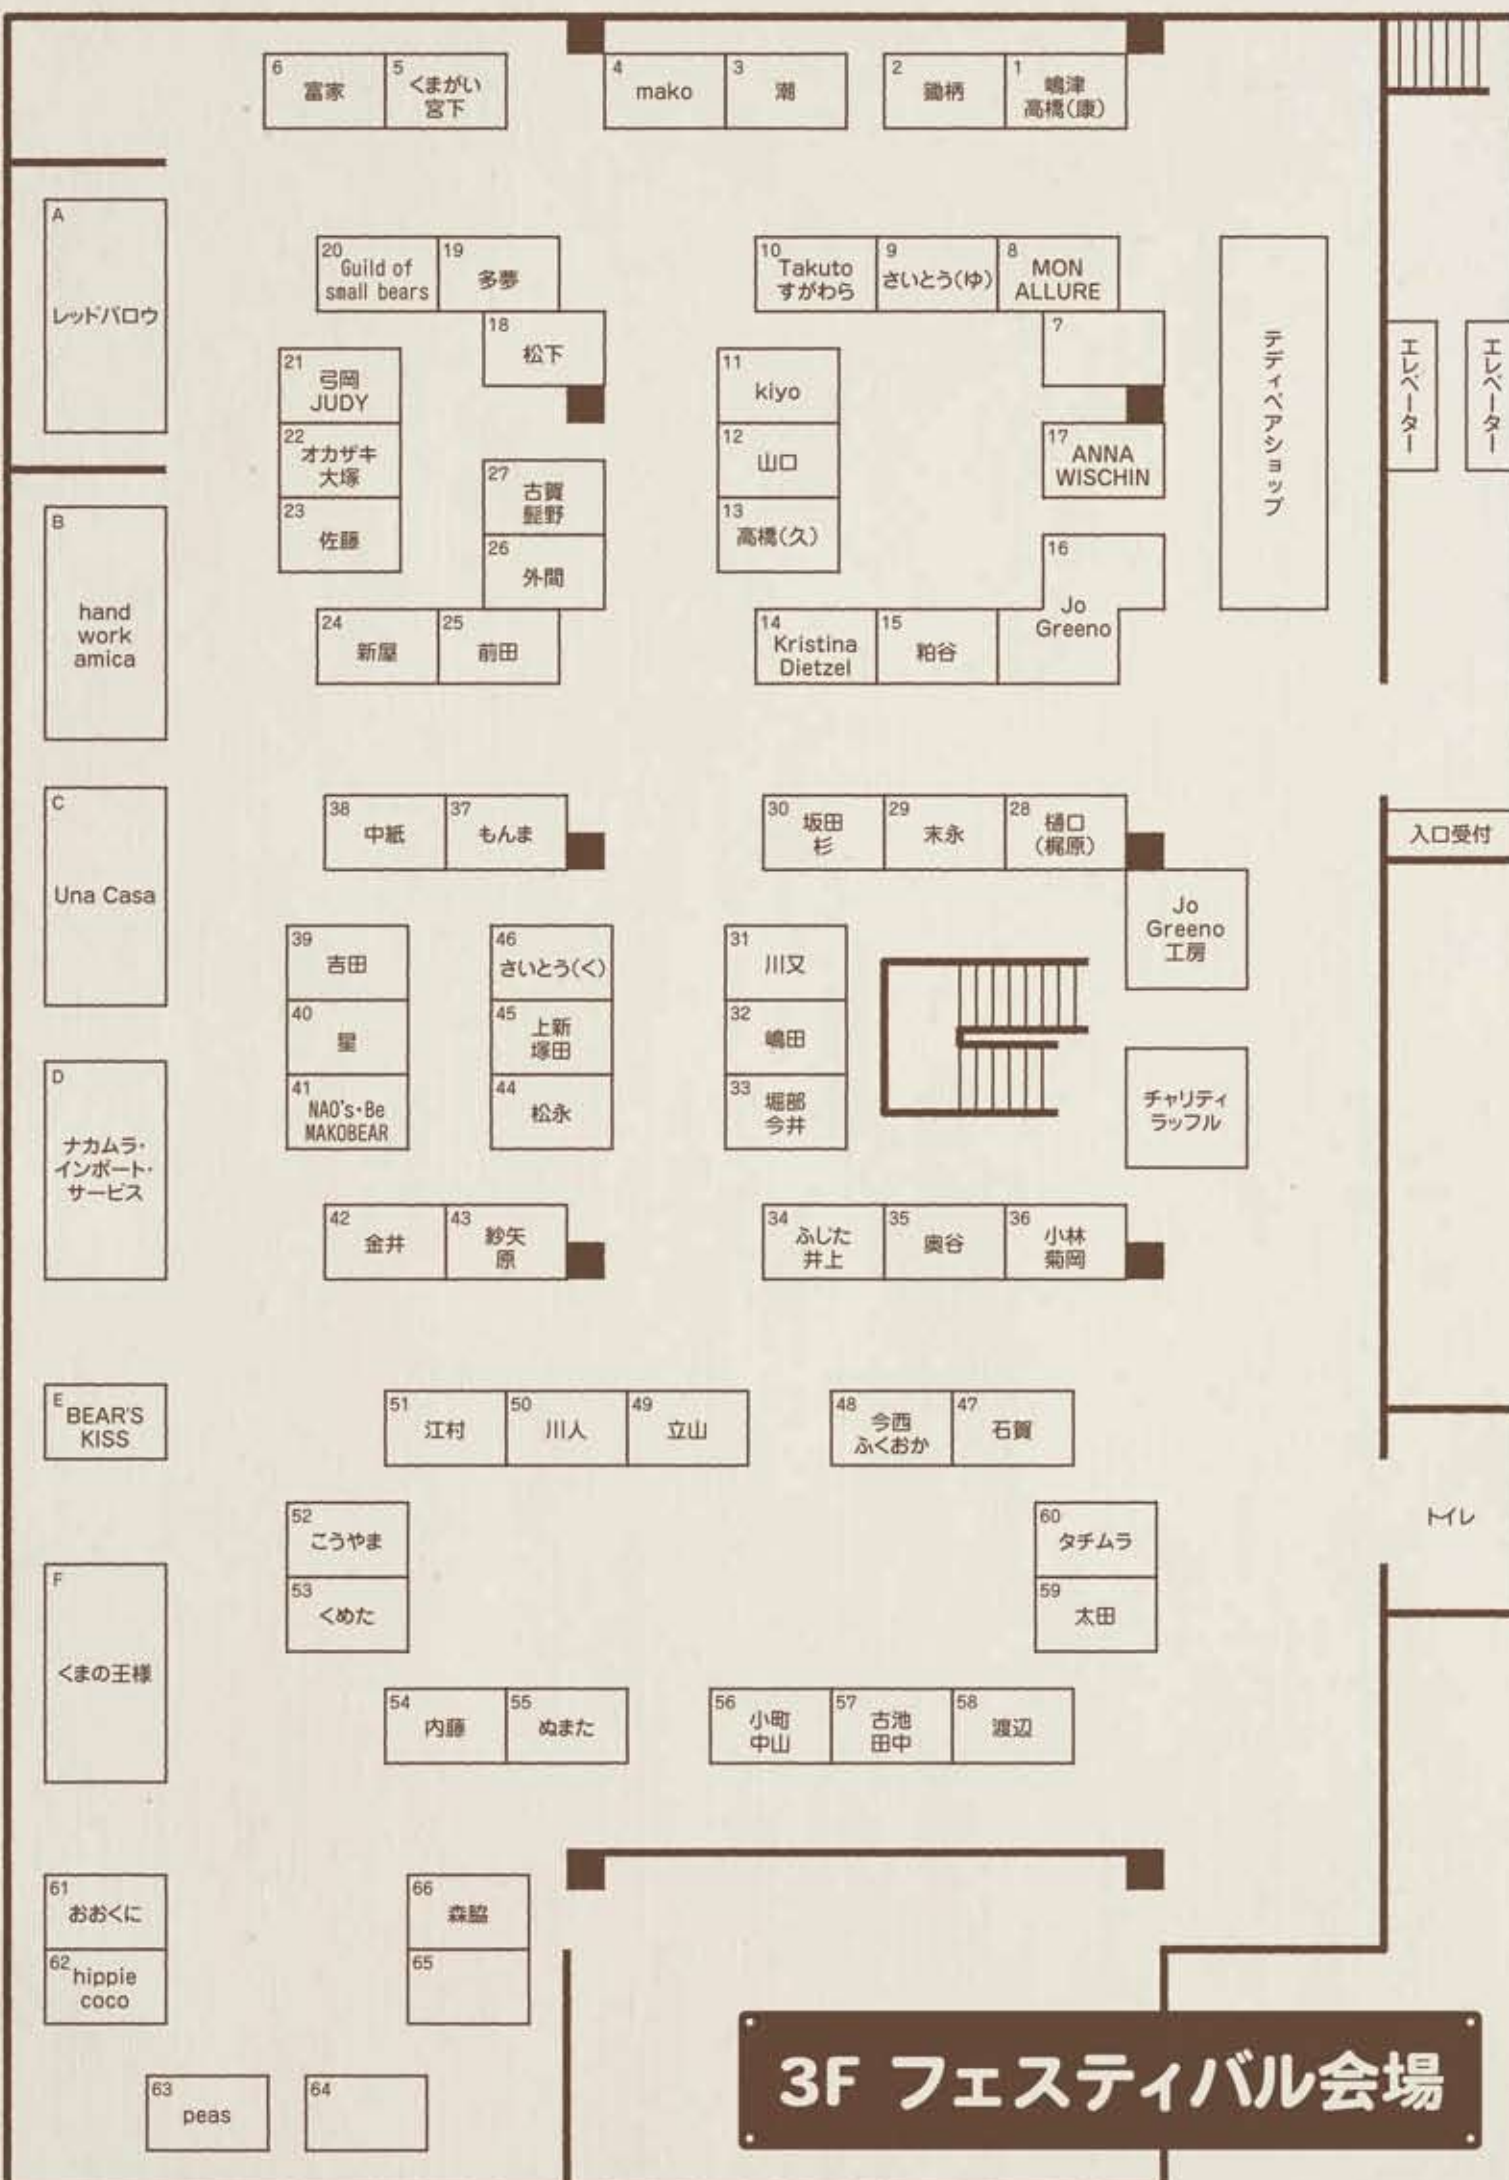

JAPAN TEDDY BEAR FESTIVAL 2015 in KYOTO

10.10 sat
11:00 - 17:00
(入場は16:00まで)

10.11 sun
10:00 - 16:00
(入場は15:00まで)

【入場券】当日:500円
前売り:400円

ジャパンテディベア会員様は入場無料
送付するチケットをお持ち下さい

きん都アザ 3F
(京都産業会館)

市営地下鉄烏丸線 四条駅下車
阪急京都線 烏丸駅下車 26番出口
※車椅子等でお越しの場合は、28番・24番出口、
もしくは1番出口、4番出口をご利用下さい。

Jo Greeno工房

10日(土)14:00~ / 11日(日)14:00~

イギリスの人気作家ジョー・グリーンさんによる製作実演

チャリティラッフル抽選販売

11日(日)15:00まで受付 [抽選券1枚500円]

※抽選は後日、当選者の発表はHPにて行います

テディベア材料がお買い得

モヘア、ツールなど特価セール開催

【主催】ジャパンテディベア株式会社 【後援】京都新聞社会福祉事業団
【お問合せ】ジャパンテディベア株式会社 〒606-0802 京都市左京区下鴨宮崎町166番地
TEL:075-712-6311 FAX:075-712-6300 E-mail:tb@teddybear.co.jp URL:http://teddybear-online.com

会員限定
プレオープン
10.10 sat
10:00-11:00
ジャパンテディベア会員ご本人
のみご入場いただけます
(小学生以下のお子様は同伴可)