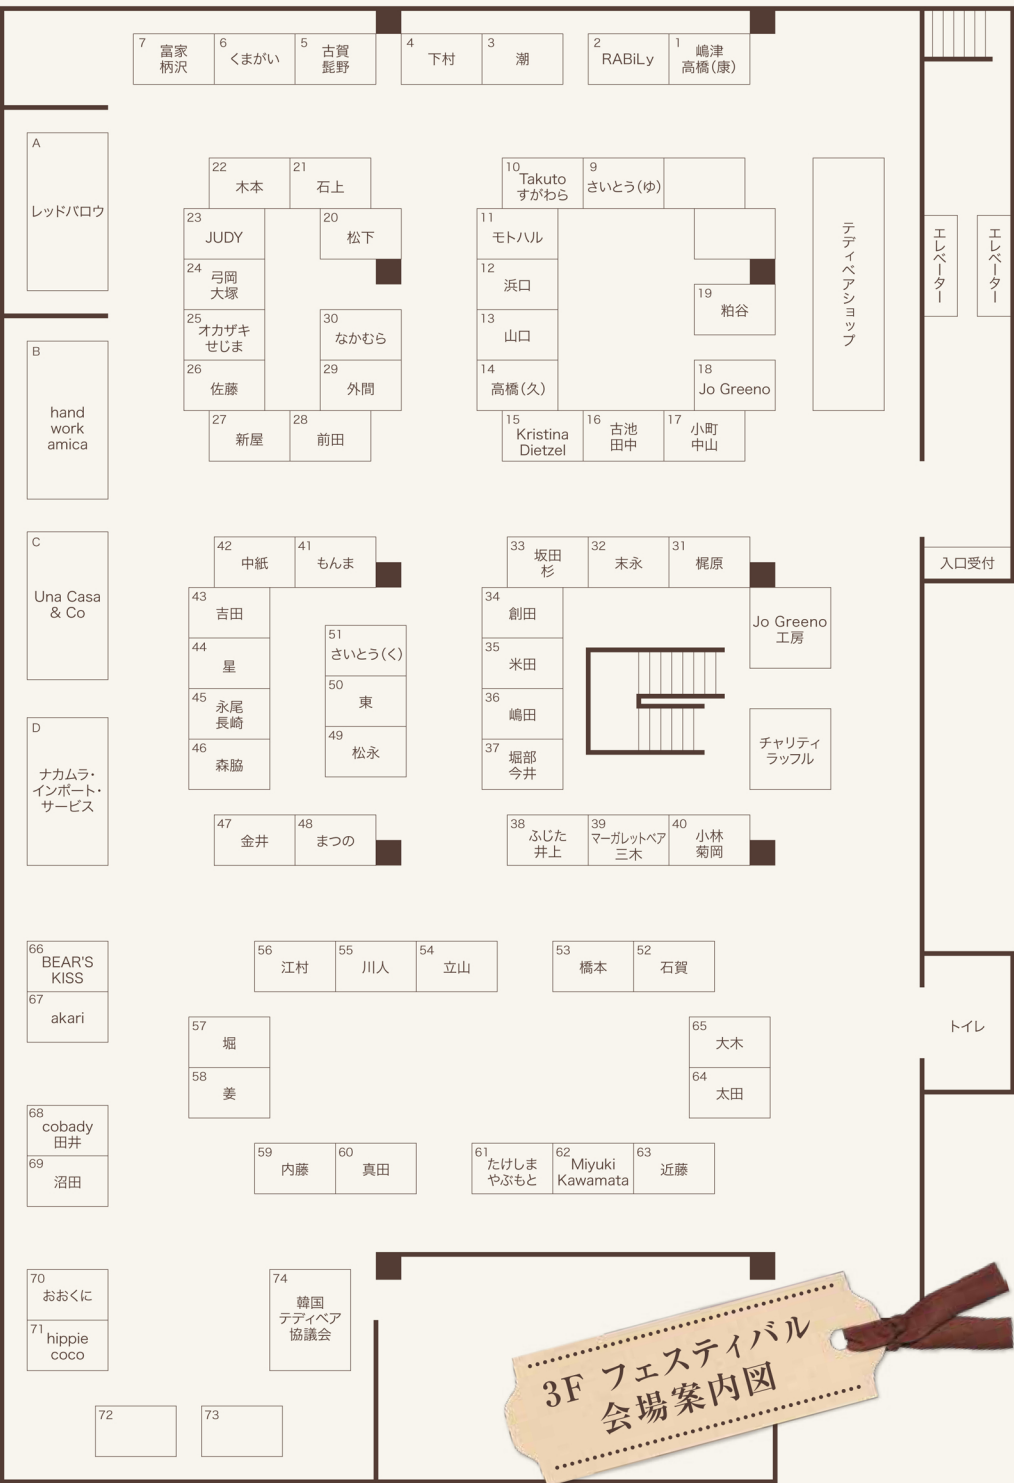

Japan Teddy Bear Festival 2014 in Kyoto

10.11 sat
11:00-17:00
(入場は16:00まで)

10.12 sun
10:00-16:00
(入場は15:00まで)

会員限定
プレオープン
10.11 sat
10:00-11:00
ジャパンテディベア会員
ご本人のみ
ご入場いただけます
※小学生以下のお子様は同伴可

**3F フェスティバル
会場案内図**

Jo Greeno工房 11日(土)14:00~12日(日)14:00~
イギリスの人気作家ジョー・グリーンさんによる製作実演
ご参加いただいた方全員にオリジナル紙製プレゼント

チャリティラッフル抽選販売
抽選券1枚500円/12日(日)15:00まで受付 ※抽選は後日。当選者の発表はHPにて行います。
テディベア材料がお買い得 モヘア、ツールなど 特価セール開催

京都府会館 【入場券】当日 500円 / 前売り 400円
☆ジャパンテディベア会員様は入場無料
(京都産業会館 3F) 送付するチケットをお持ち下さい☆