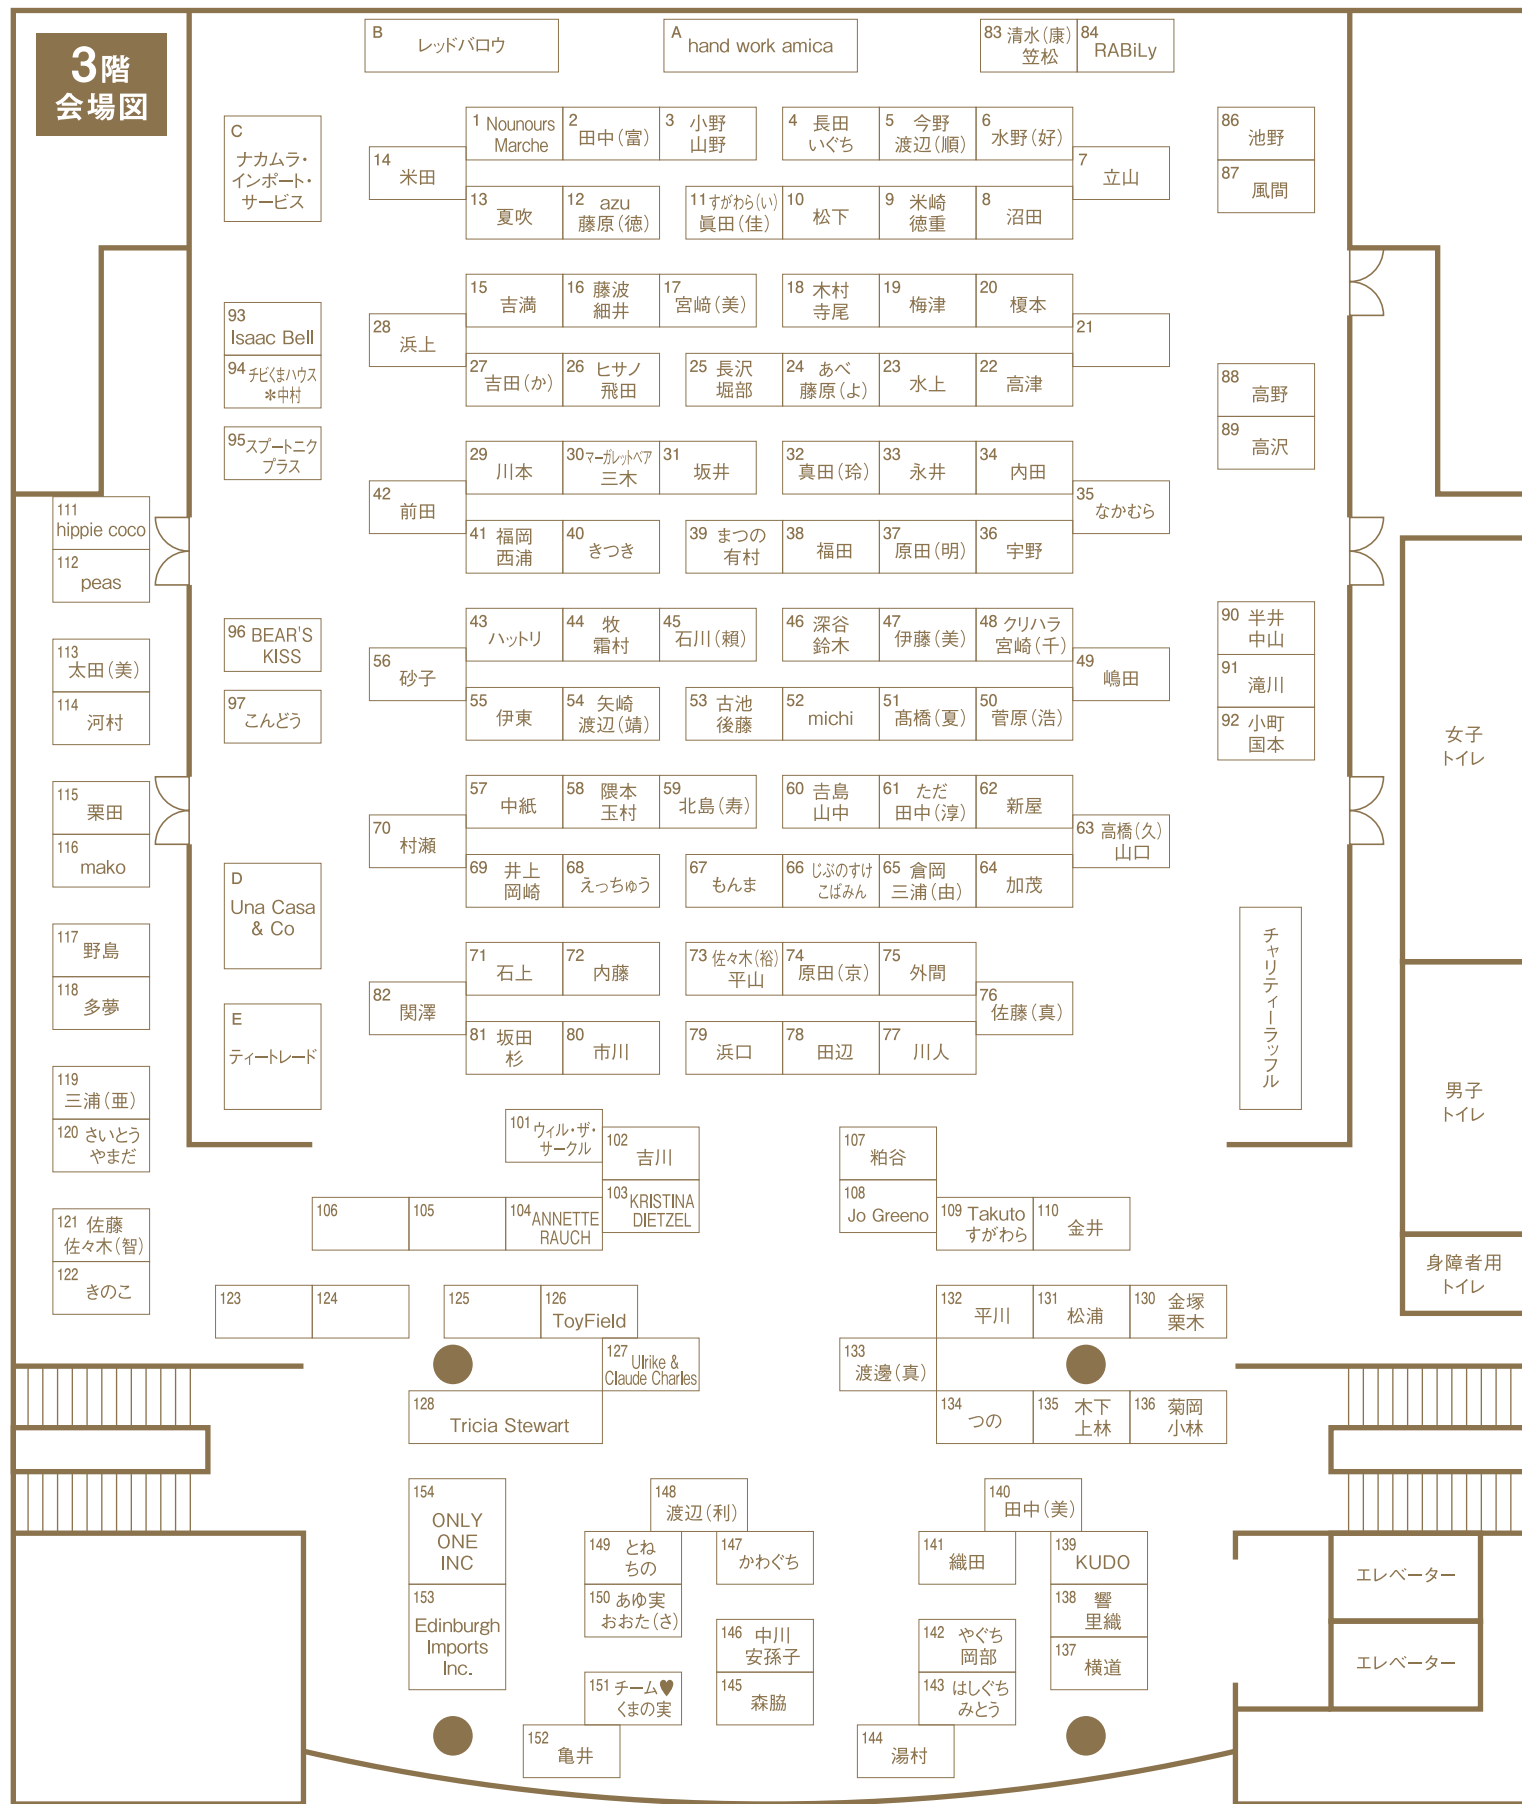

Japan Teddy Bear Festival 2013 in Tokyo

3.16 sat
11:00-17:00

(入場は16:00まで)

[プレオープン10:00-11:00]

3.17 sun
10:00-16:00

(入場は15:00まで)

恵比寿ガーデンプレイス内
ザ・ガーデンホール

JR恵比寿駅東口・日比谷線恵比寿駅
1番出口より徒歩8分

Jo Greeno 工房 16 sat 14:00- / 17 sun 14:00-

イギリスの人気作家ジョー・グリーンさんによる製作実演

ご参加いただいた方全員に
オリジナル型紙プレゼント

チャリティーラッフル抽選販売 17日(日)15:00まで受付 / 抽選券1枚500円 お一人様何枚でもお申しいただけます。

テディベア材料がお買い得 モヘア、ツールなど特価セール開催

【主催】ジャパンテディベア株式会社 〒606-0802 京都府左京区下鴨宮崎町166番地 【TEL】075-712-6311 【FAX】075-712-6300 【URL】http://teddybear-online.com

TEDDY BEAR