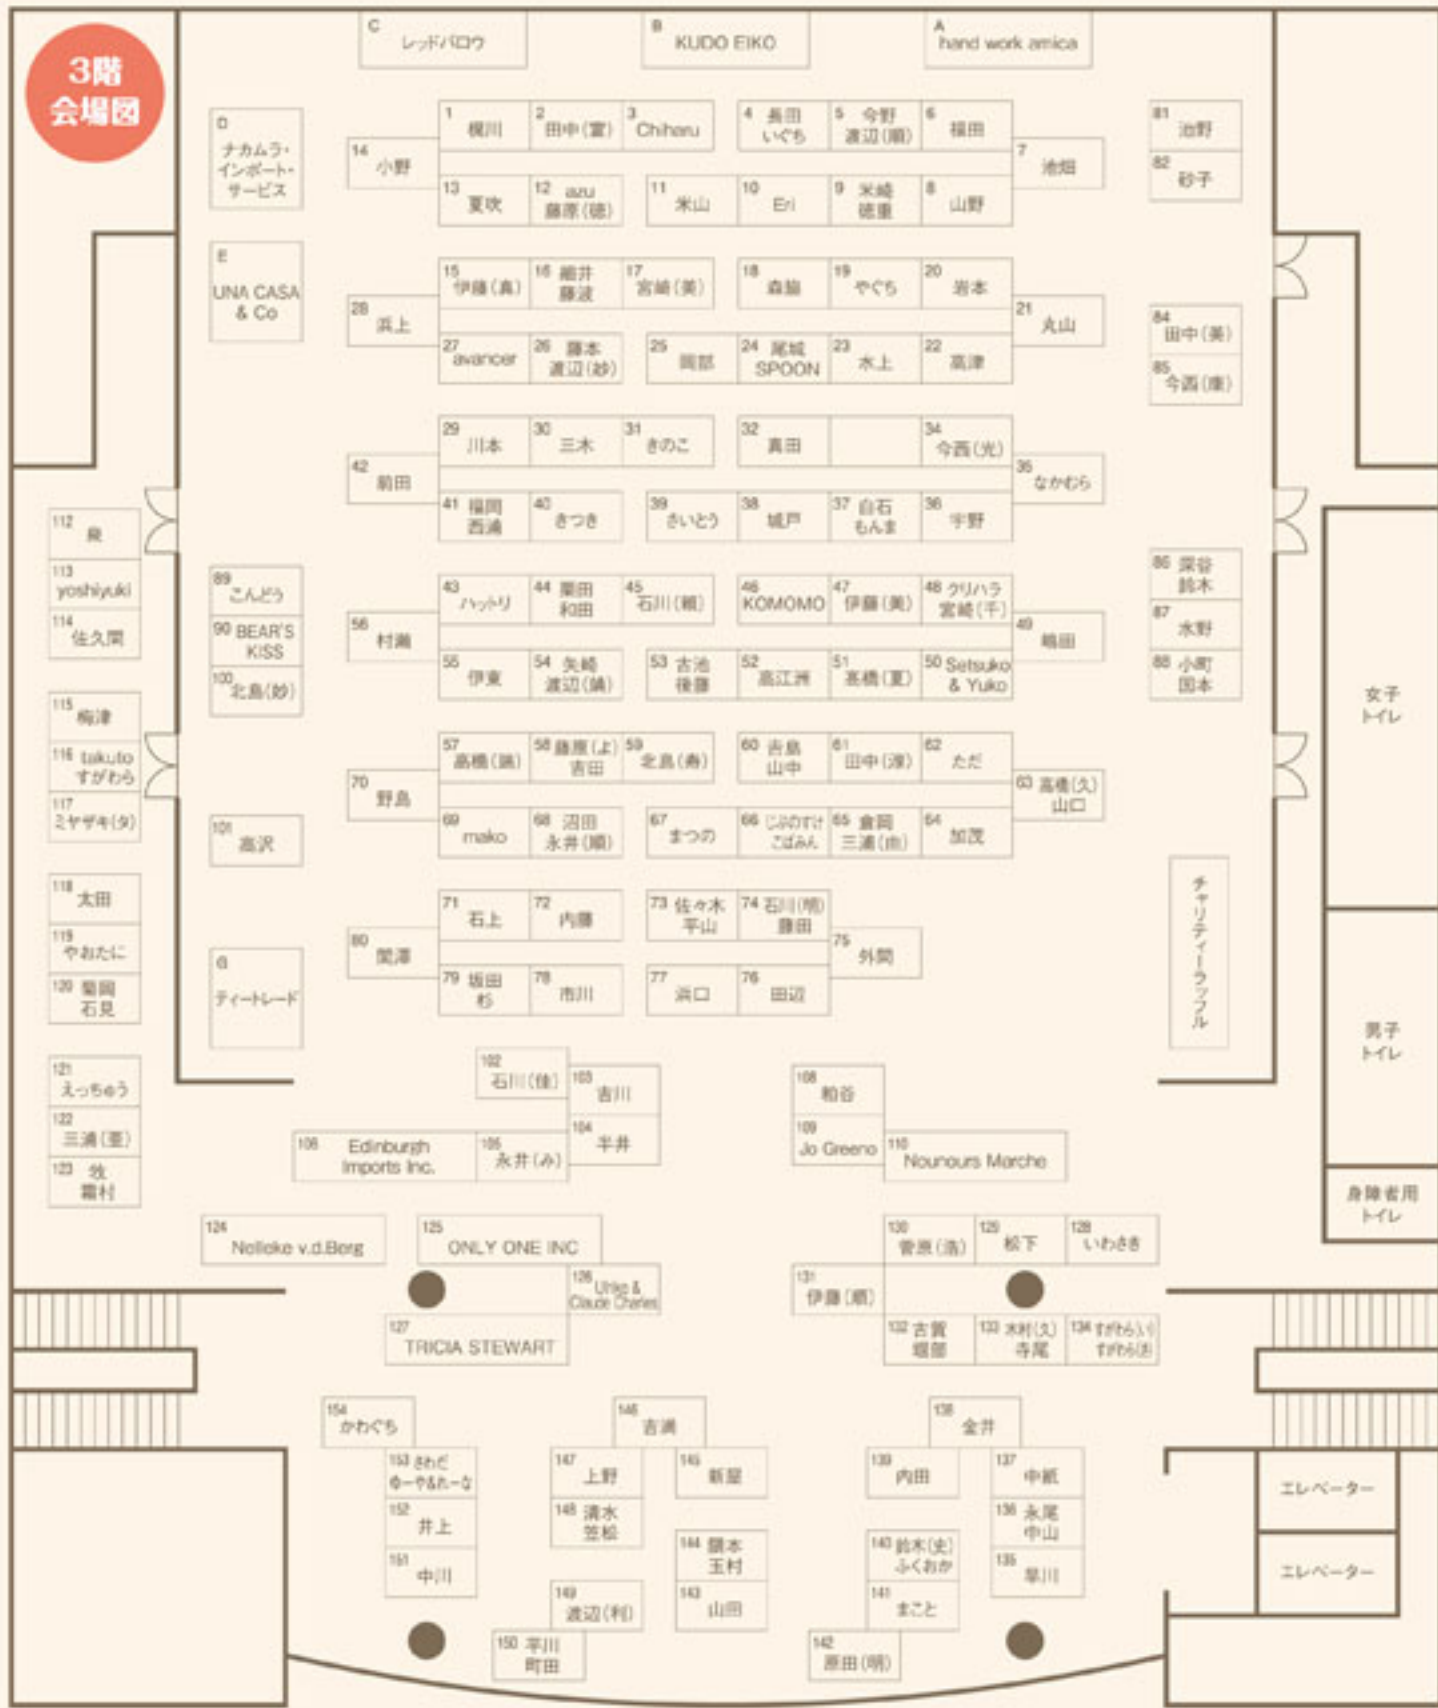

Japan Teddy Bear Festival 2012 in Tokyo

3.17 sat
11:00-17:00
(入場は16:00まで)
【プレオープン 10:00-11:00】

3.18 sun
10:00-16:00
(入場は15:00まで)

忠比寿ガーデンプレイス内
ザ・ガーデンホール
JR忠比寿駅東口・日比谷線忠比寿駅
1番出口より徒歩8分

【主催】ジャパンディベア株式会社
〒066-0302 東京都中央区新富町1-6-16
TEL.075-712-6311 FAX.075-712-6300
http://teddybear-online.com